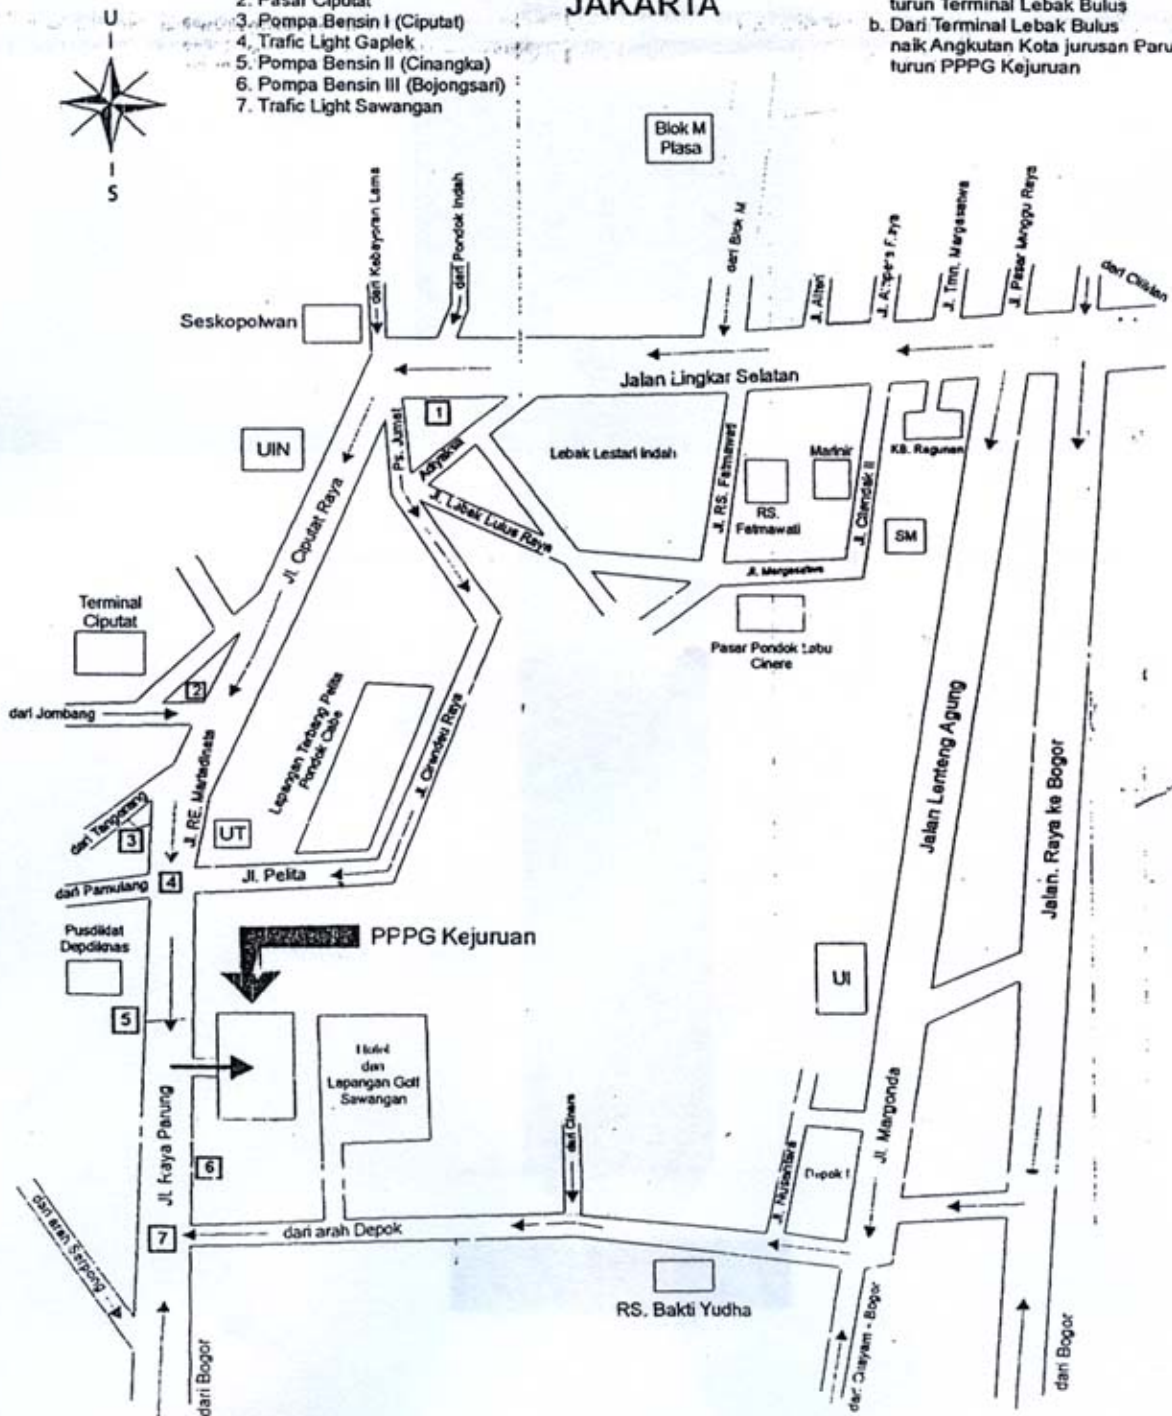

**Rute Perjalanan Menuju Kampus PPPG Kejuruan
Bidang Bisnis Dan Pariwisata Jakarta**
 Jl. Raya Parung Km. 22-23 Bojongsari, Sawangan, Depok 16516
 Telp. (021) 7431270, (0251) 616332, 616335, 616336
 Fax. (0251) 616332, 618252, 611535

KETERANGAN I:

1. Terminal Lebak Bulus
2. Pasar Ciputat
3. Pompa.Bensin I (Ciputat)
4. Traffic Light Gapek
5. Pompa Bensin II (Cinangka)
6. Pompa Bensin III (Bojongsari)
7. Traffic Light Sawangan

KETERANGAN II:

- a. Dari Soekarno-Hatta naik Bus Damri turun Terminal Lebak Bulus
- b. Dari Terminal Lebak Bulus naik Angkutan Kota jurusan Parung (106) turun PPPG Kejuruan

BOGOR